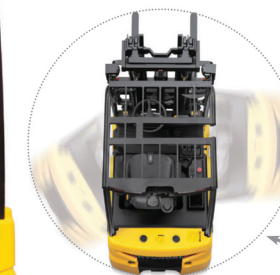

HYUNDAI 15 BTR-9 eltruck
KUN kr. fra 119.500,-

- AC-køremotor
- Timetæller og batteriindikator
- Løftehøjde fra 3000 mm
- Hydraulisk sideskift
- 24 måneders garanti.

Leje pr/md. fra kr. 1.650,-